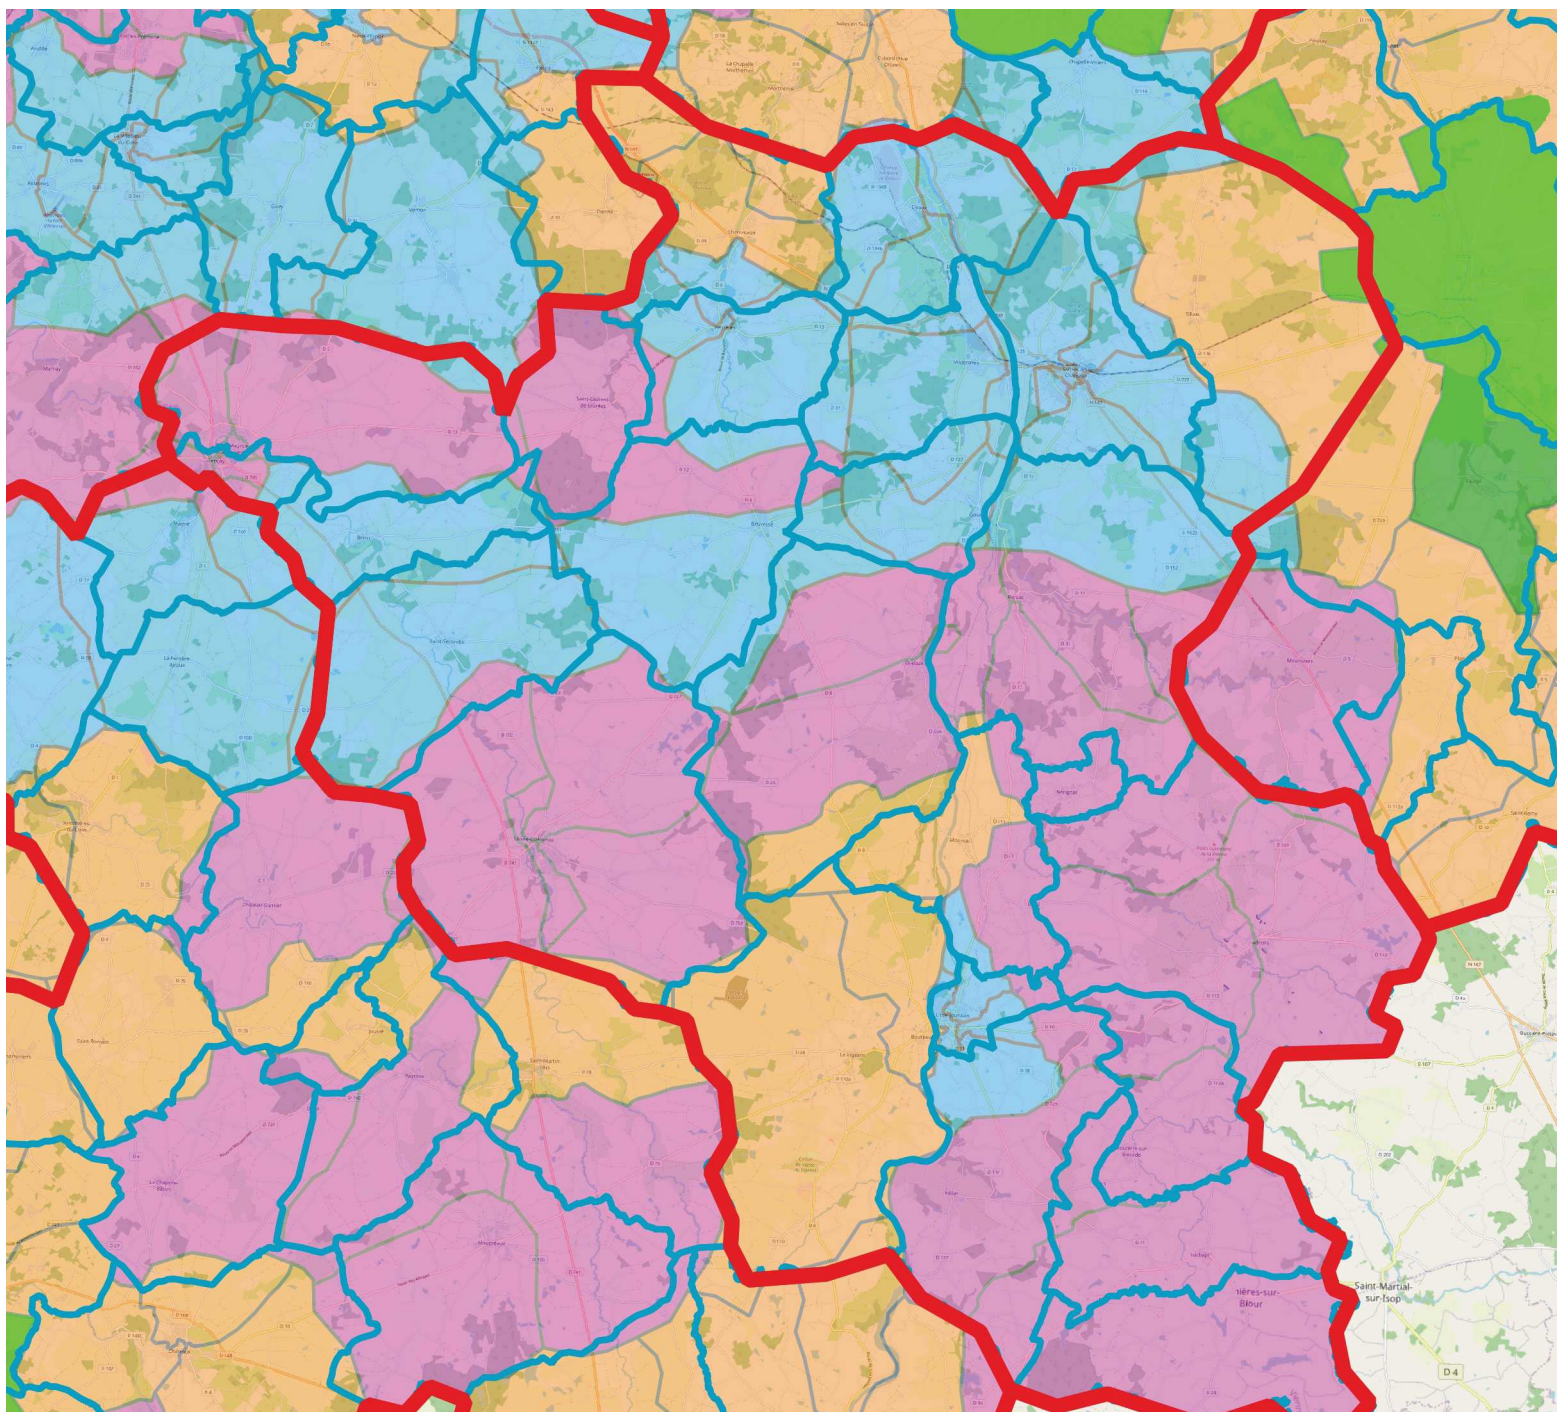

Déploiement de la fibre et calendrier

LUSSAC-LES-CHATEAUX

ECHELON TERRITORIAL

CANTON

COMMUNE

Réseau fibre réalisé par le Département

2020-2021

Extension réseau fibre réalisé par le Département

2021-2022

FIBRE OPTIQUE**

A PARTIR DE

2022

2023

2024

** programmation théorique sous réserve de faisabilité technique. Déploiement "à partir de". Données issues du projet de convention