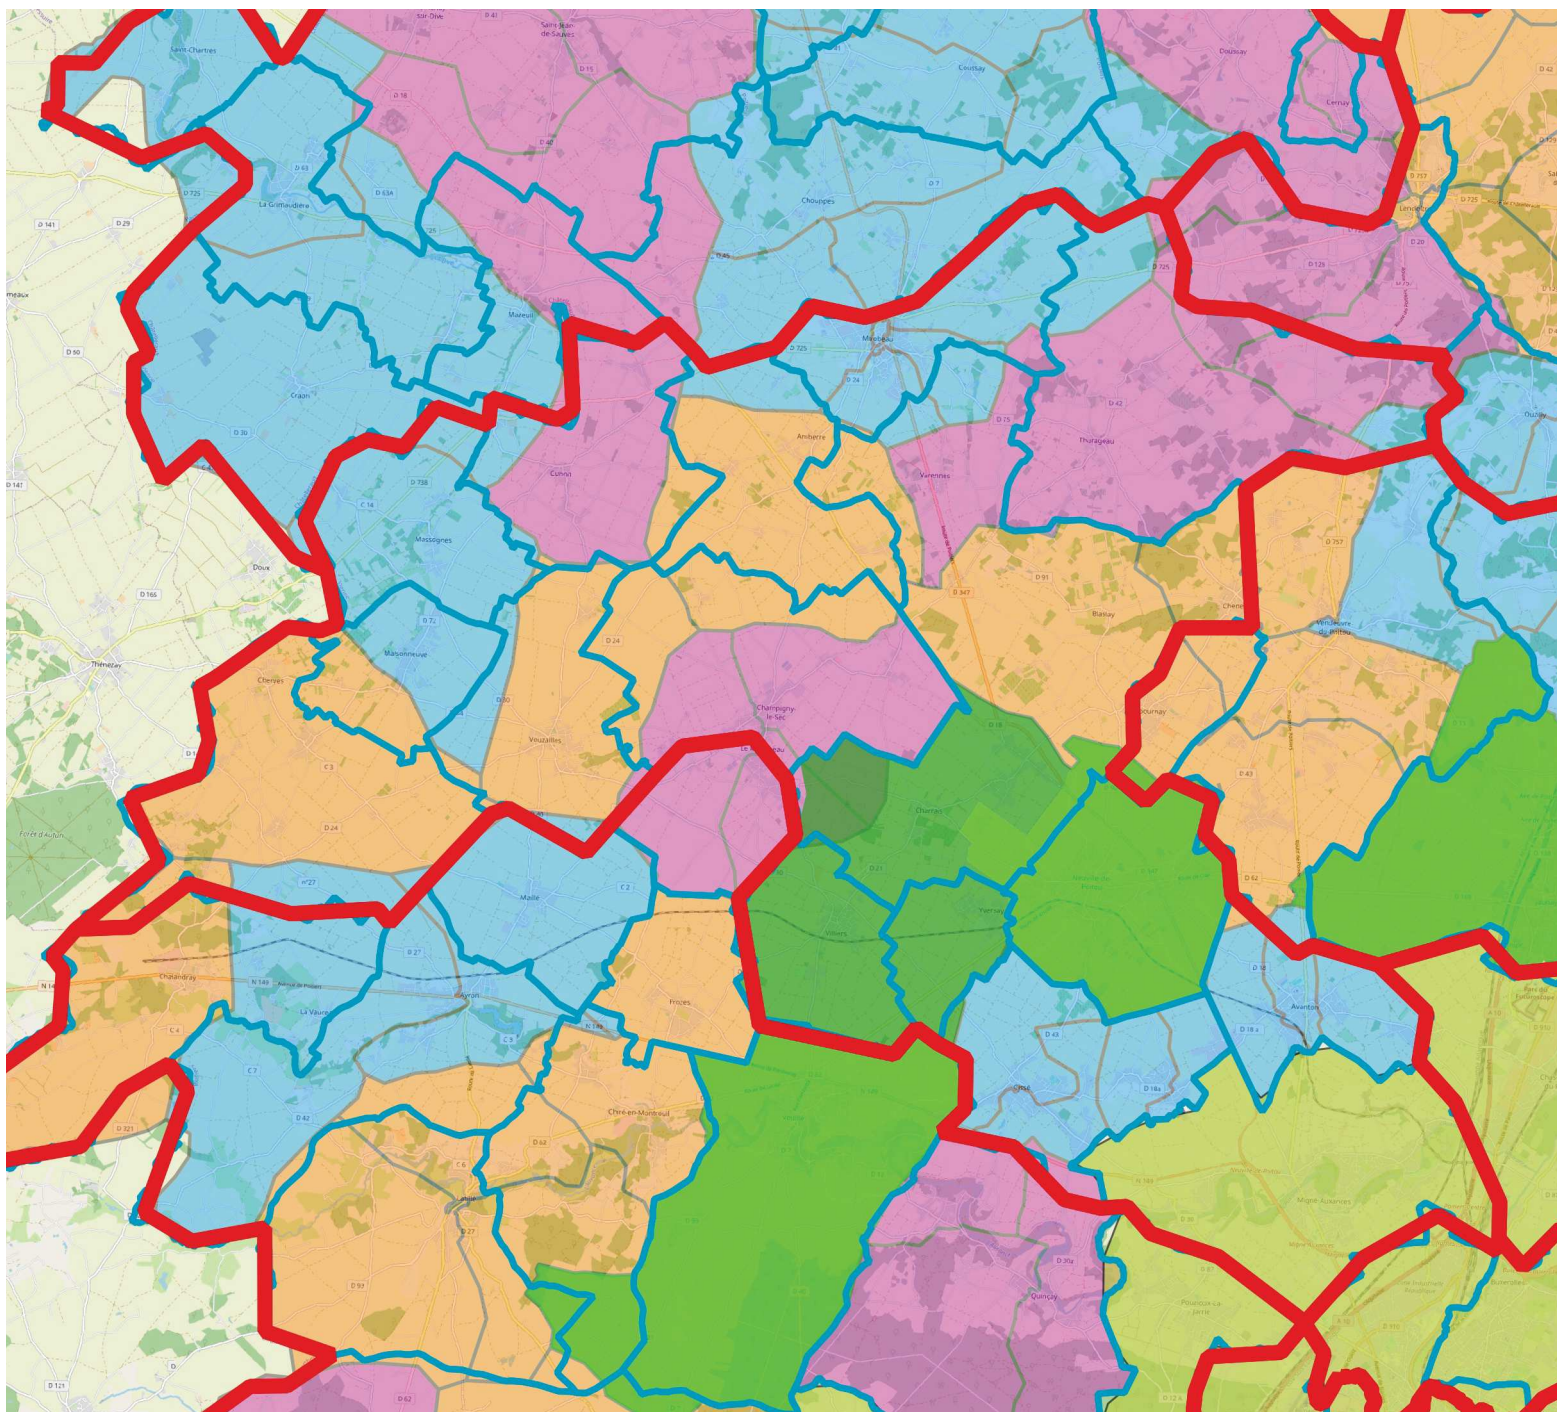

Déploiement de la fibre et calendrier

MIGNE-AUXANCES

ECHELON TERRITORIAL

CANTON

COMMUNE

Réseau fibre réalisé par le Département

2020-2021

Extension réseau fibre réalisé par le Département

2021-2022

Réseau fibre privé

2015-2022

FIBRE OPTIQUE**

A PARTIR DE

2022

2023

2024

** programmation théorique sous réserve de faisabilité technique. Déploiement "à partir de". Données issues du projet de convention