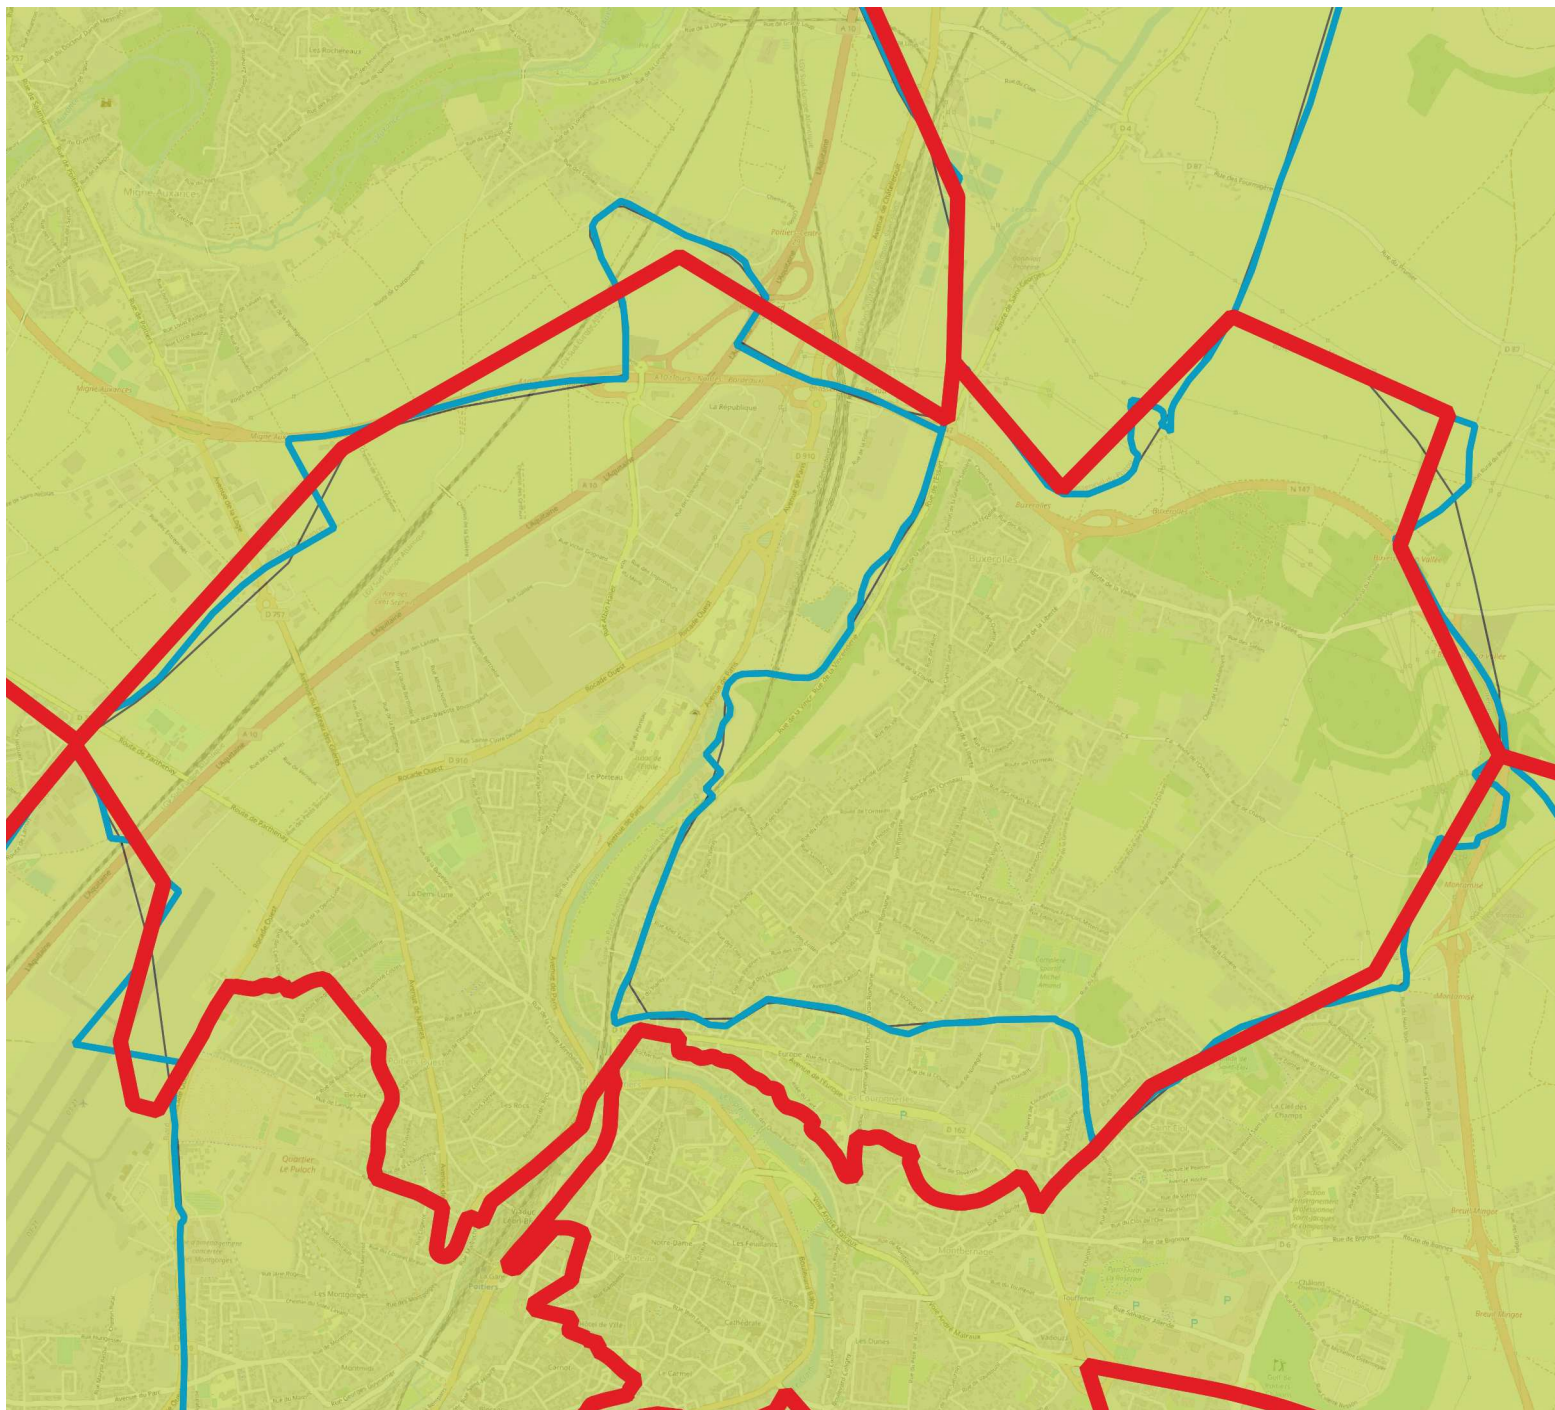

Déploiement de la fibre et calendrier

POITIERS-2

ECHELON TERRITORIAL

 CANTON

 COMMUNE

Réseau fibre privé

 2015-2022

** programmation théorique sous réserve de faisabilité technique. Déploiement "à partir de". Données issues du projet de convention