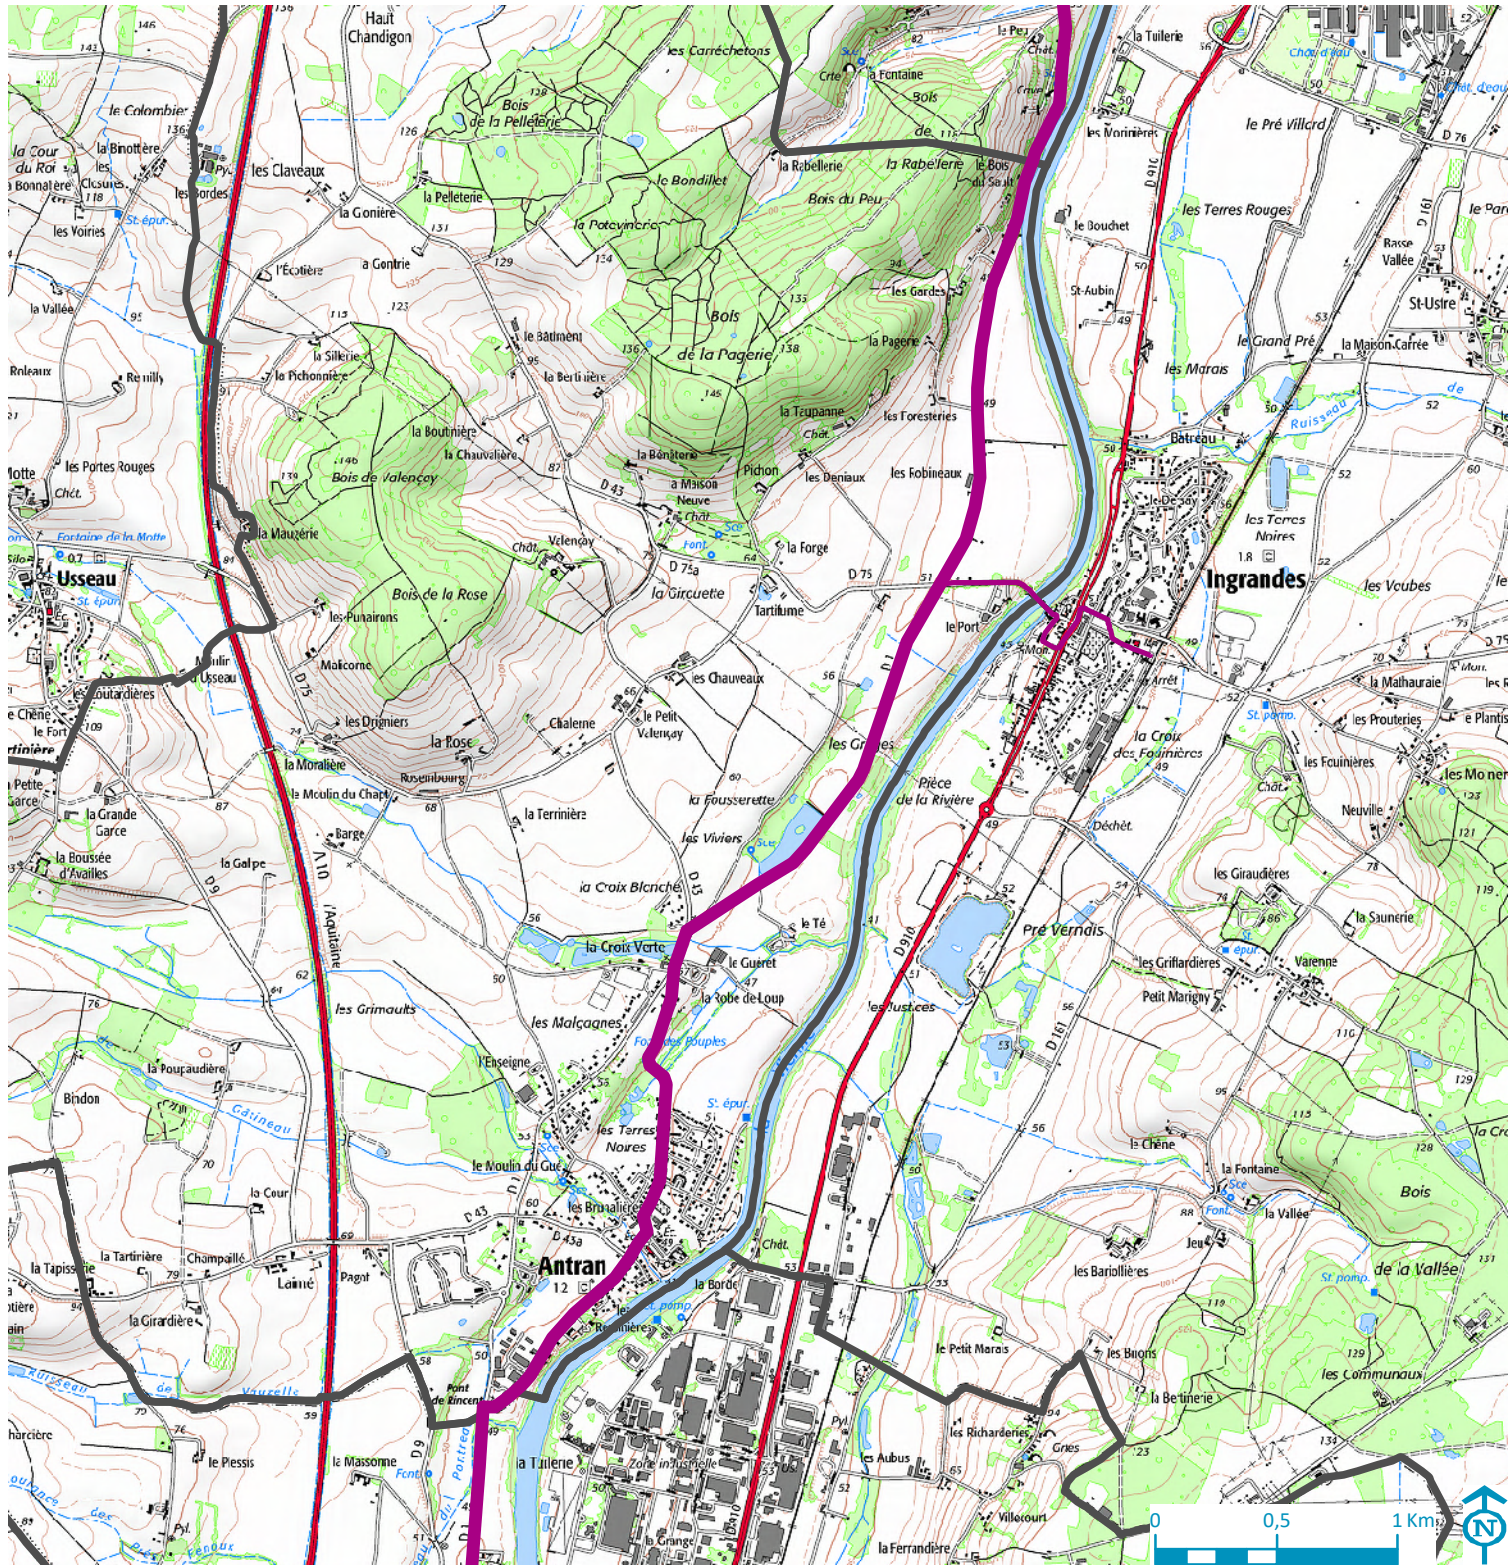

 TRACE PRINCIPAL DE L'EUROVELOROUTE

 ANTENNE DE L'EUROVELOROUTE

 LIMITE COMMUNALE

**—** TRACE PRINCIPAL DE L'EUROVELOROUTE

**—** ANTENNE DE L'EUROVELOROUTE

**▭** LIMITE COMMUNALE

- TRACE PRINCIPAL DE L'EUROVELOROUTE
- ANTENNE DE L'EUROVELOROUTE
- LIMITE COMMUNALE

- TRACE PRINCIPAL DE L'EUROVELOROUTE
- ANTENNE DE L'EUROVELOROUTE
- LIMITE COMMUNALE

- TRACE PRINCIPAL DE L'EUROVELOROUTE
- ANTENNE DE L'EUROVELOROUTE
- LIMITE COMMUNALE