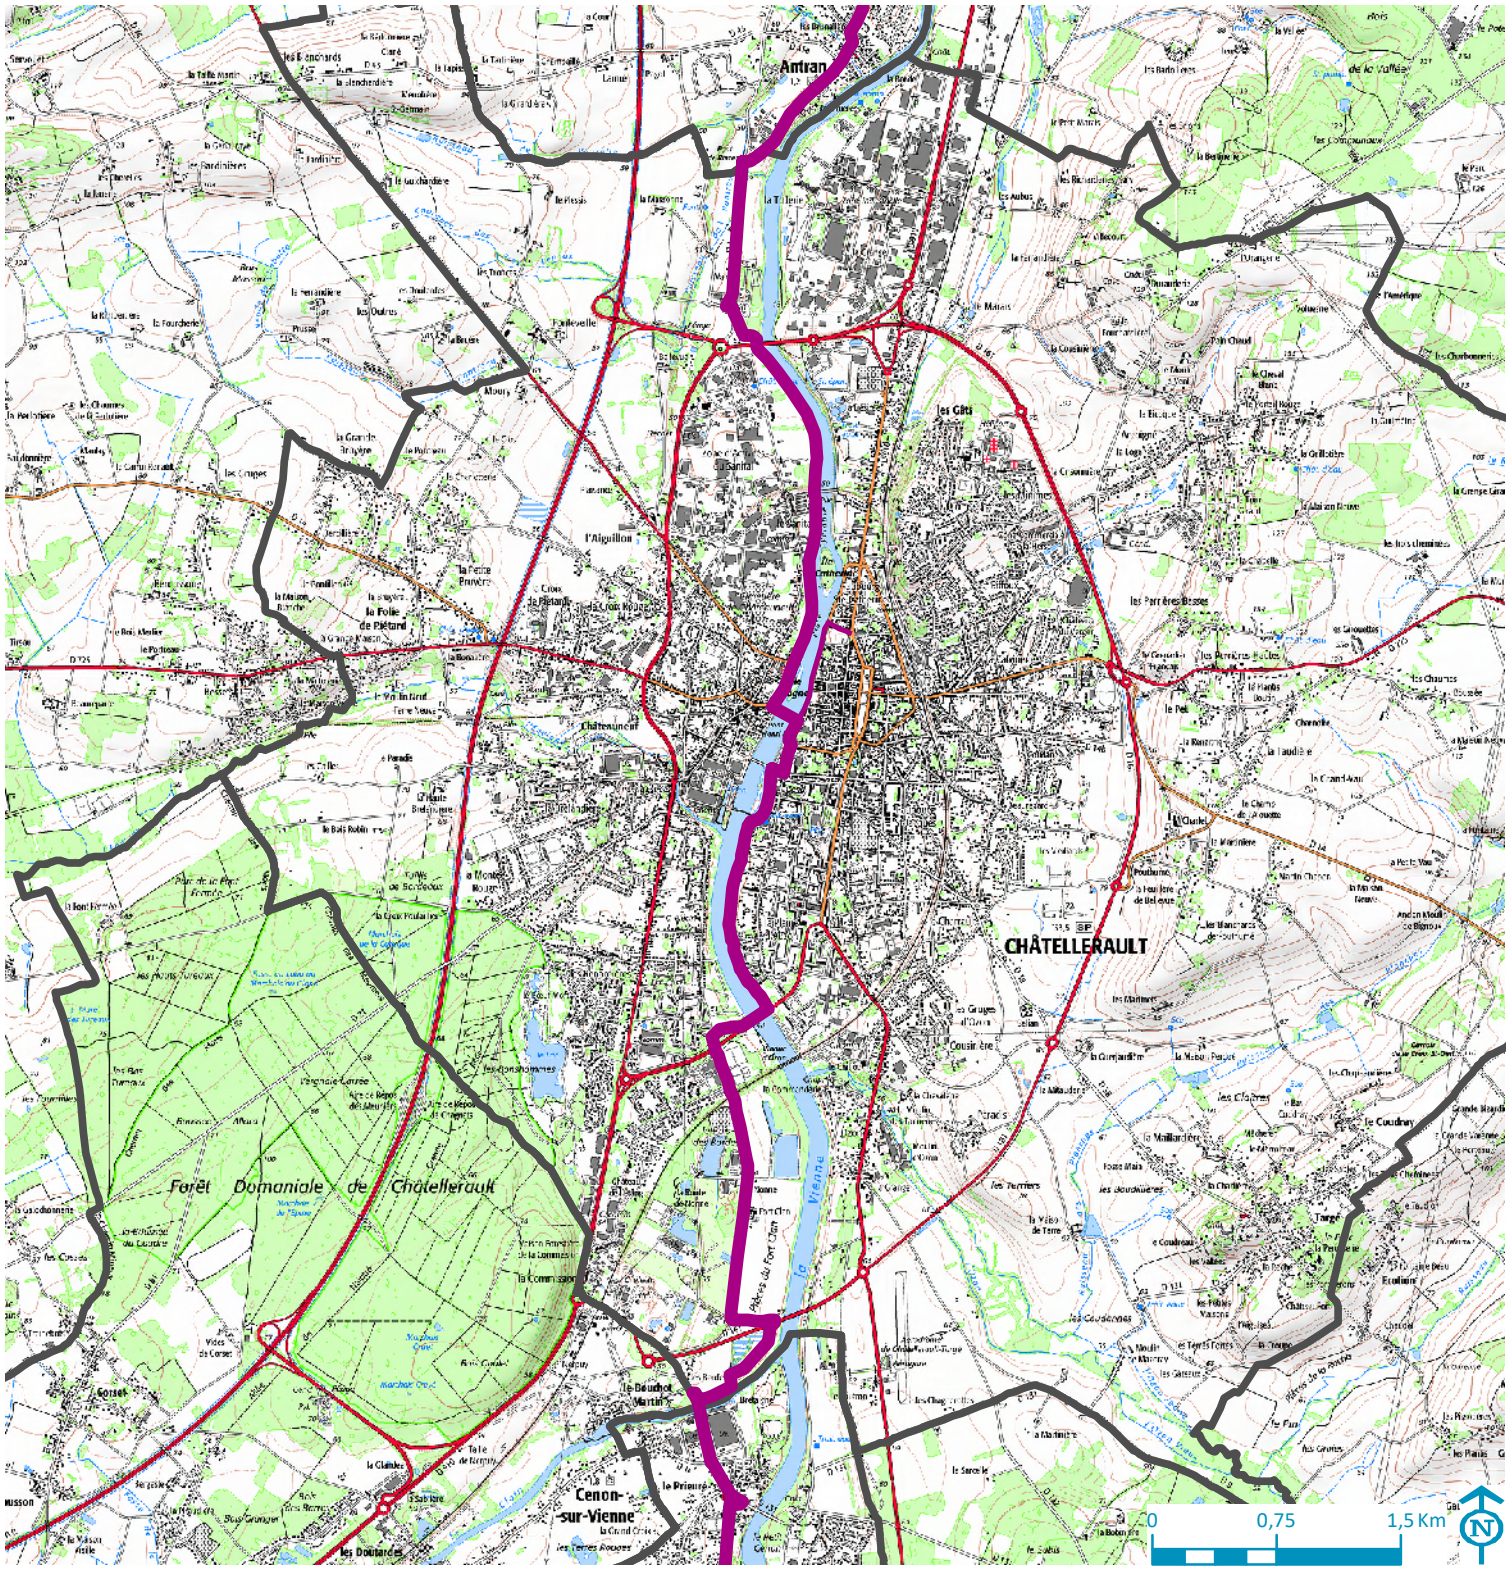

 TRACE PRINCIPAL DE L'EUROVELOROUTE

 ANTENNE DE L'EUROVELOROUTE

 LIMITE COMMUNALE

**—** TRACE PRINCIPAL DE L'EUROVELOROUTE

**—** ANTENNE DE L'EUROVELOROUTE

**▭** LIMITE COMMUNALE

- TRACE PRINCIPAL DE L'EUROVELOROUTE
- ANTENNE DE L'EUROVELOROUTE
- LIMITE COMMUNALE

- TRACE PRINCIPAL DE L'EUROVELOROUTE
- ANTENNE DE L'EUROVELOROUTE
- LIMITE COMMUNALE

- TRACE PRINCIPAL DE L'EUROVELOROUTE
- ANTENNE DE L'EUROVELOROUTE
- LIMITE COMMUNALE